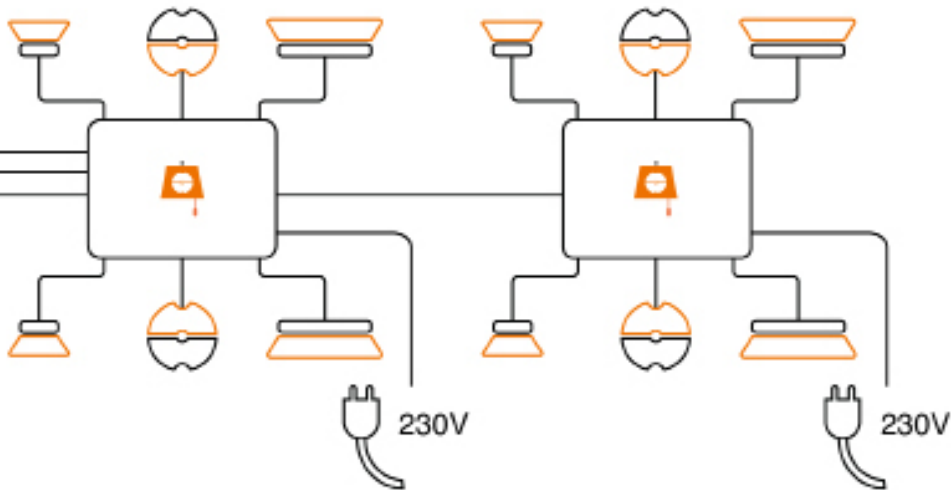

DIN-RAIL VOEDINGSKAST